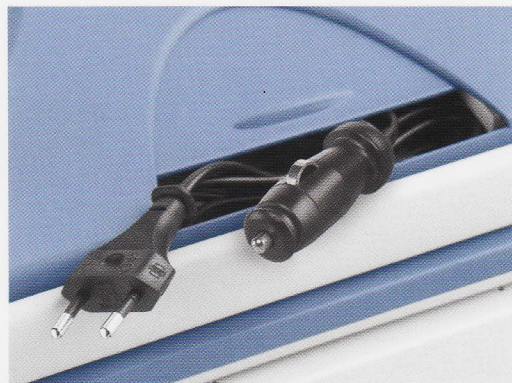

ca. 30 Liter

12/230 Volt

test  
Qua  
49 41 C

# Elektro-Kühlbox

- **12 Volt-Anschluss** für den Betrieb über den Zigarettenanzünder (38 W, Kabellänge: ca. 220 cm)
- **230 Volt-Anschluss** für den Betrieb über die Steckdose (38 W, Kabellänge: ca. 140 cm)
- Bürstenloser Motor für **hohe Lebensdauer**
- **Sehr schnelle Abkühlung** durch Innenlüfter
- Kühlleistung bis 17 °C unter Umgebungstemperatur
- Gummidichtung gegen Kondenswasser
- PP-Kunststoffgehäuse
- FCKW-freie hochwertige PU-Vollausschäumung
- **3 Jahre Garantie**

Kabelfach mit Schiebedeckel, 12 V DC und 230 V AC

Wartungsfreier Aggregatdeckel, klappbar und abnehmbar

Stehhöhe für viele handelsübliche 2-Liter-Flaschen, passend für z. B. 12 x 1-Liter-Flaschen stehend bzw. 6 x 1,5-Liter-Aldi-Flaschen (5 x stehend, 1 x schräg)

Abgerundeter Tragegriff, Griff blockiert Deckel in geschlossener und halb geöffneter Stellung

Dekoration nicht im Lieferumfang enthalten